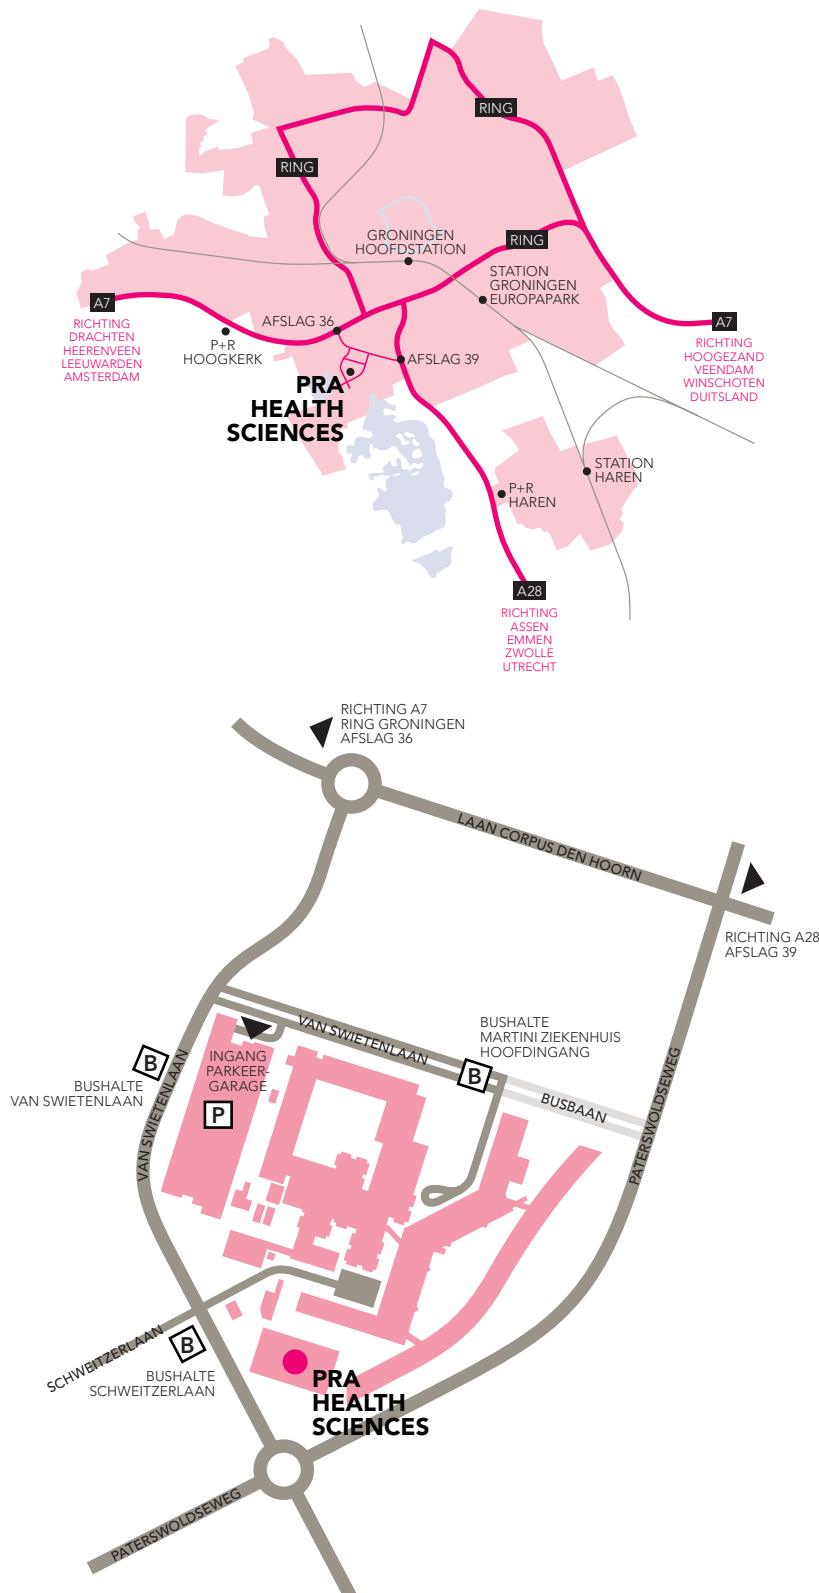

Routebeschrijving Onderzoekscentrum Groningen

Locatie Martini Ziekenhuis
Van Swietenlaan 6
9728 NZ Groningen

Auto & parkeren

Kom je met de auto naar PRA? Parkeer dan in de Parkeergarage van het Martini Ziekenhuis*. Parkeren op het parkeerterrein van PRA is helaas niet mogelijk. De routes naar het ziekenhuis en parkeergarage zijn aangegeven met ANWB-wegwijzers.

Via de A7 vanuit de richting van Drachten of Winschoten:

- Neem afslag 36 richting Groningen Centrum/Winsum.
- Aan het eind van de afrit op de rotonde afslaan naar de Laan Corpus Den Hoorn.
- Sla bij de volgende rotonde rechtsaf naar de Van Swietenlaan.
- De parkeergarage van het Martini Ziekenhuis ligt na 300m aan de linkerhand.

Via de A28 vanuit de richting van Assen:

- Neem afslag 39 richting Groningen-Zuid.
- Aan het eind van de afrit links afslaan naar de Van Ketwich Verschuurlaan.
- Deze gaat over in de Laan Corpus Den Hoorn.
- Rij 1,1 km door tot de rotonde en sla daar linksaf naar de Van Swietenlaan.
- De parkeergarage van het Martini Ziekenhuis ligt na 300m aan de linkerhand.

Vanaf de parkeergarage ga je te voet verder (zie ommezijde).

* Betaald parkeren, voor eigen rekening.
Zie martiniziekenhuis.nl/bezoek-het-ziekenhuis/route-auto/